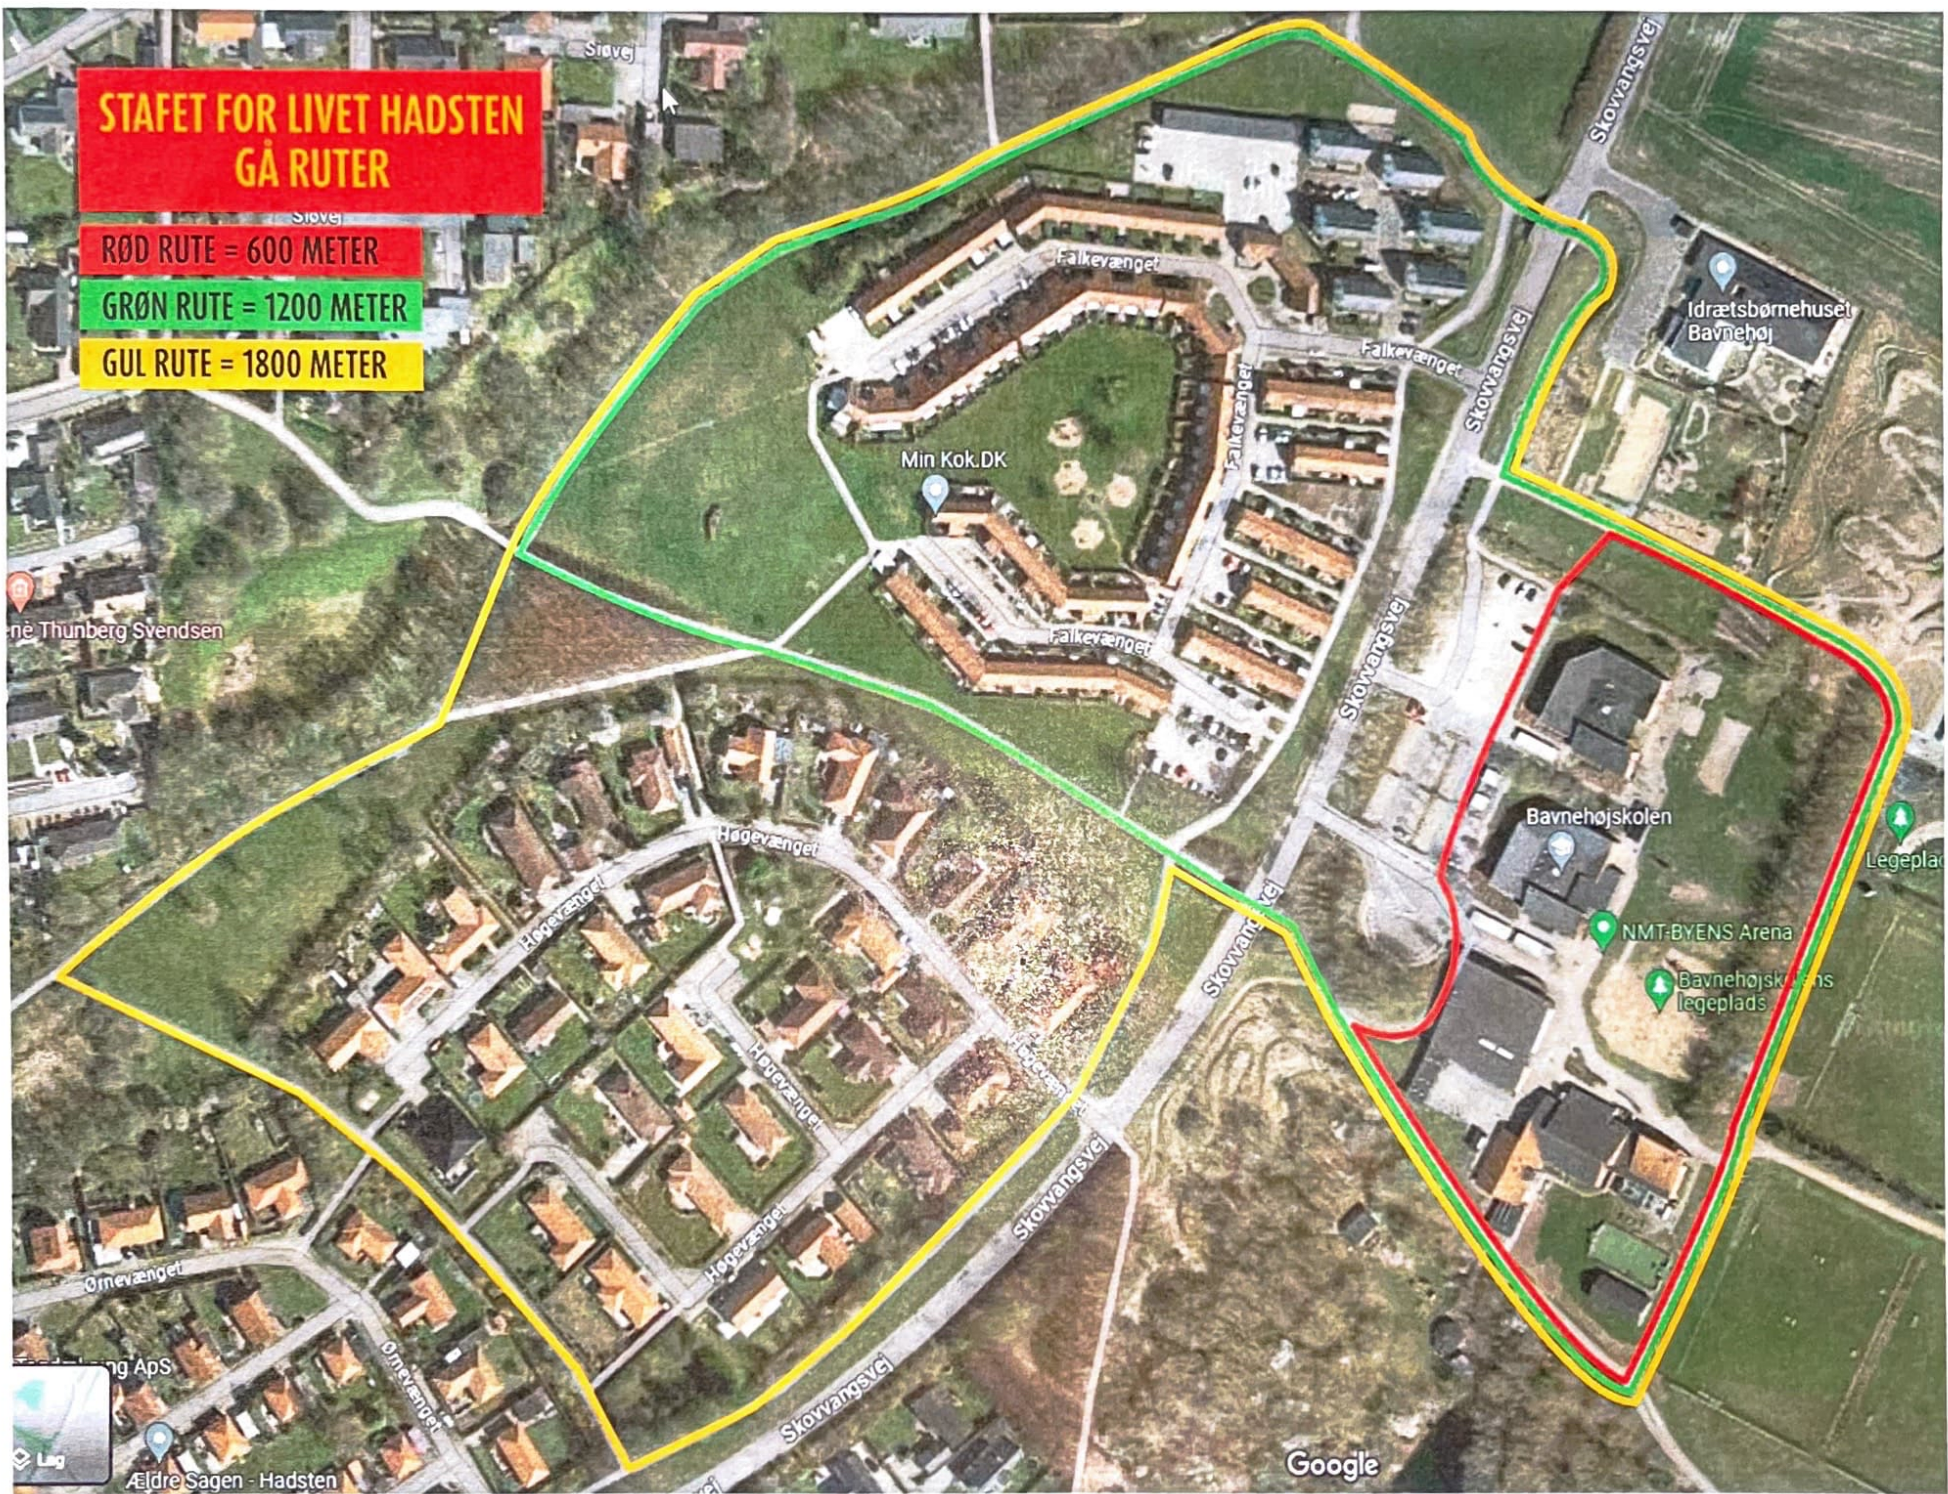

# STAFET FOR LIVET HADSTEN GÅ RUTER

- RØD RUTE = 600 METER
- GRØN RUTE = 1200 METER
- GUL RUTE = 1800 METER

**Stafet for livet Hadsten  
MTB cykel rute**

BLÅ RUTE = 3500m